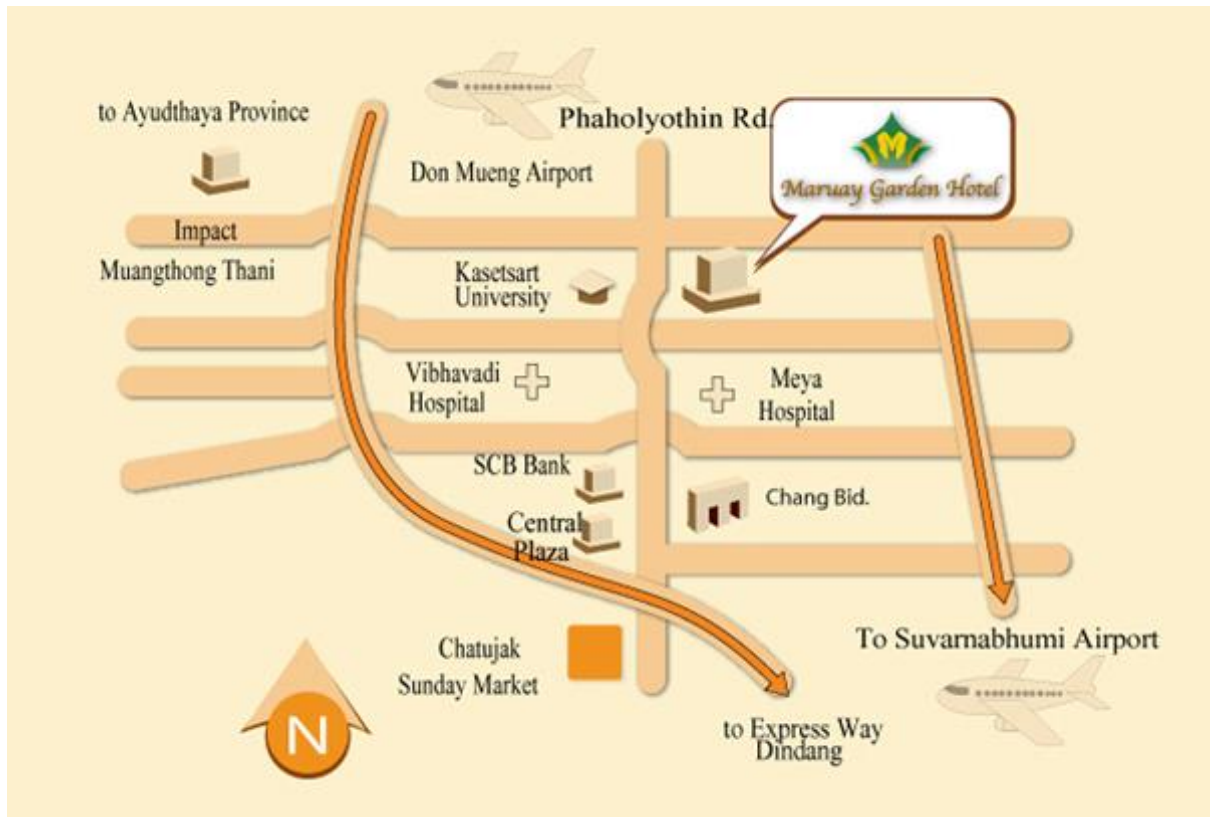

แผนที่โรงแรมมารวยการ์เด็นท์

โทรศัพท์ ๐๒ ๕๖๑๐๕๑๐-๔๗