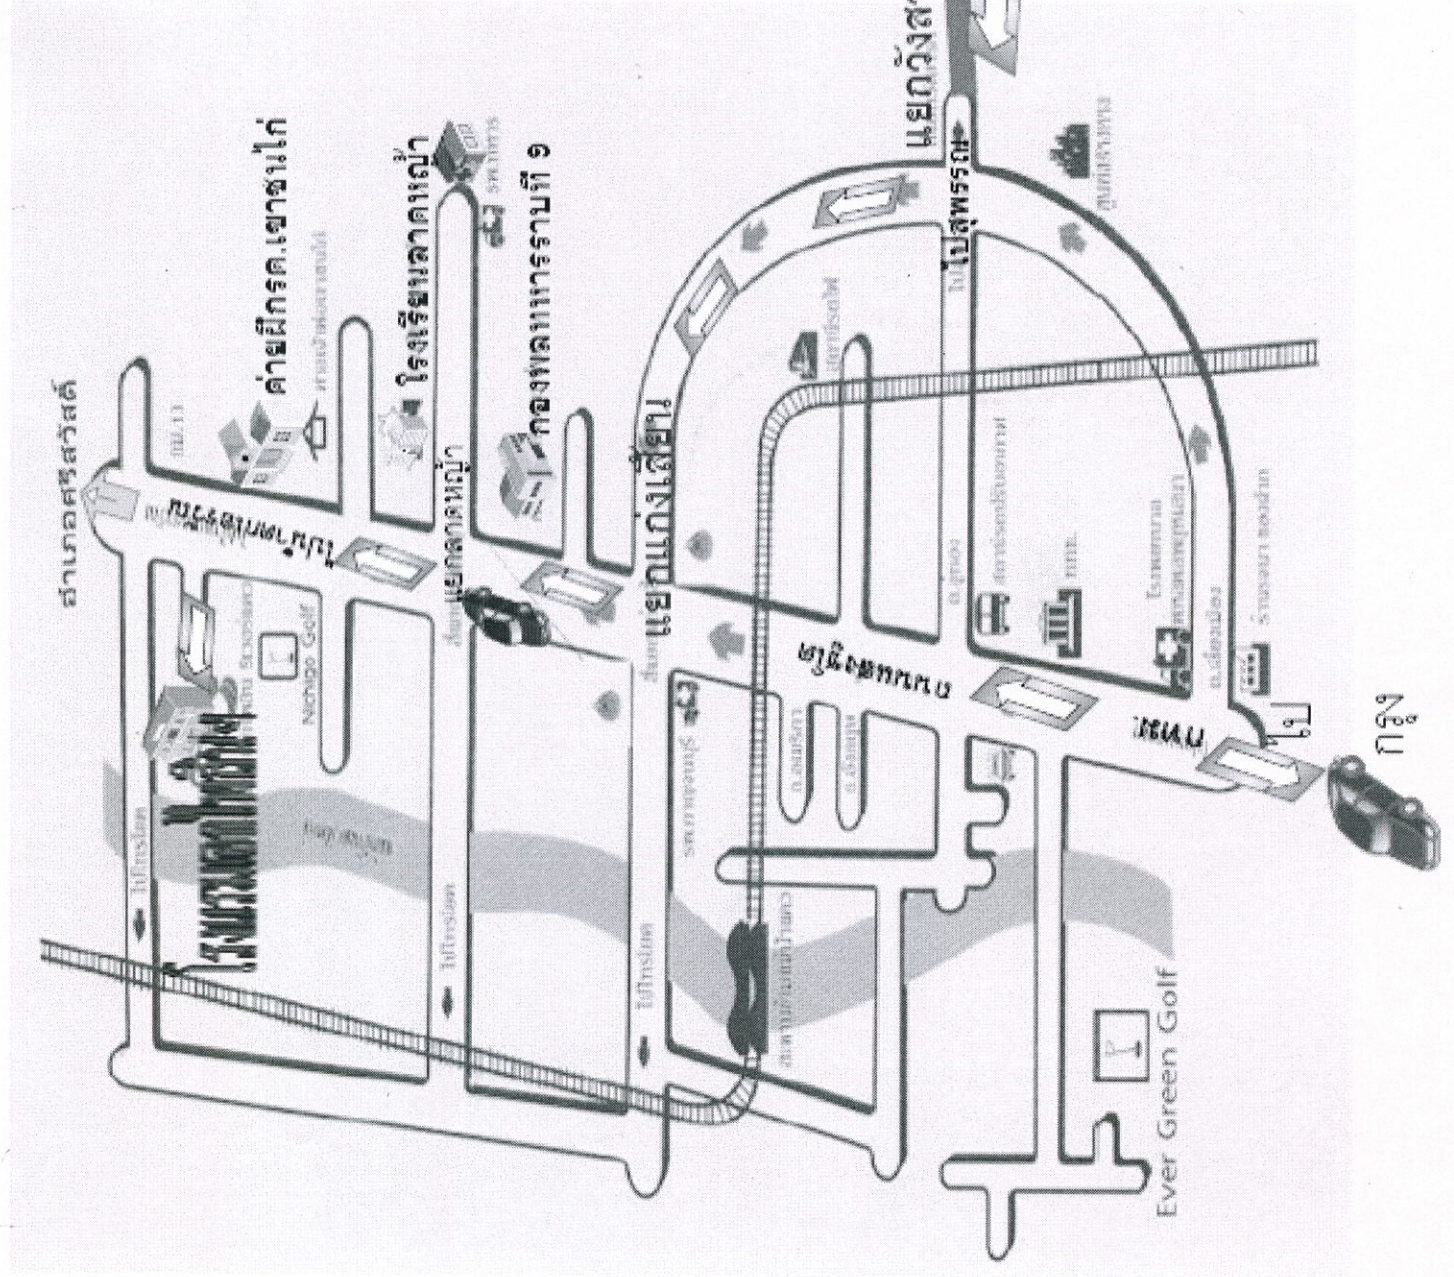

AR

แผนที่ เส้นทางไป โรงแรมเอกไพลิน ริเวอร์แคว
เลขที่ 245 หมู่ 4 ถ.ลาดหญ้า-เอราวัณ ต.วังด้ง

อ.เมือง จ.กาญจนบุรี 71190

โทร. 034-587-555 โทรสาร .34-587-587

มือถือ 089-811-8553-4

Head Office

prapan k.