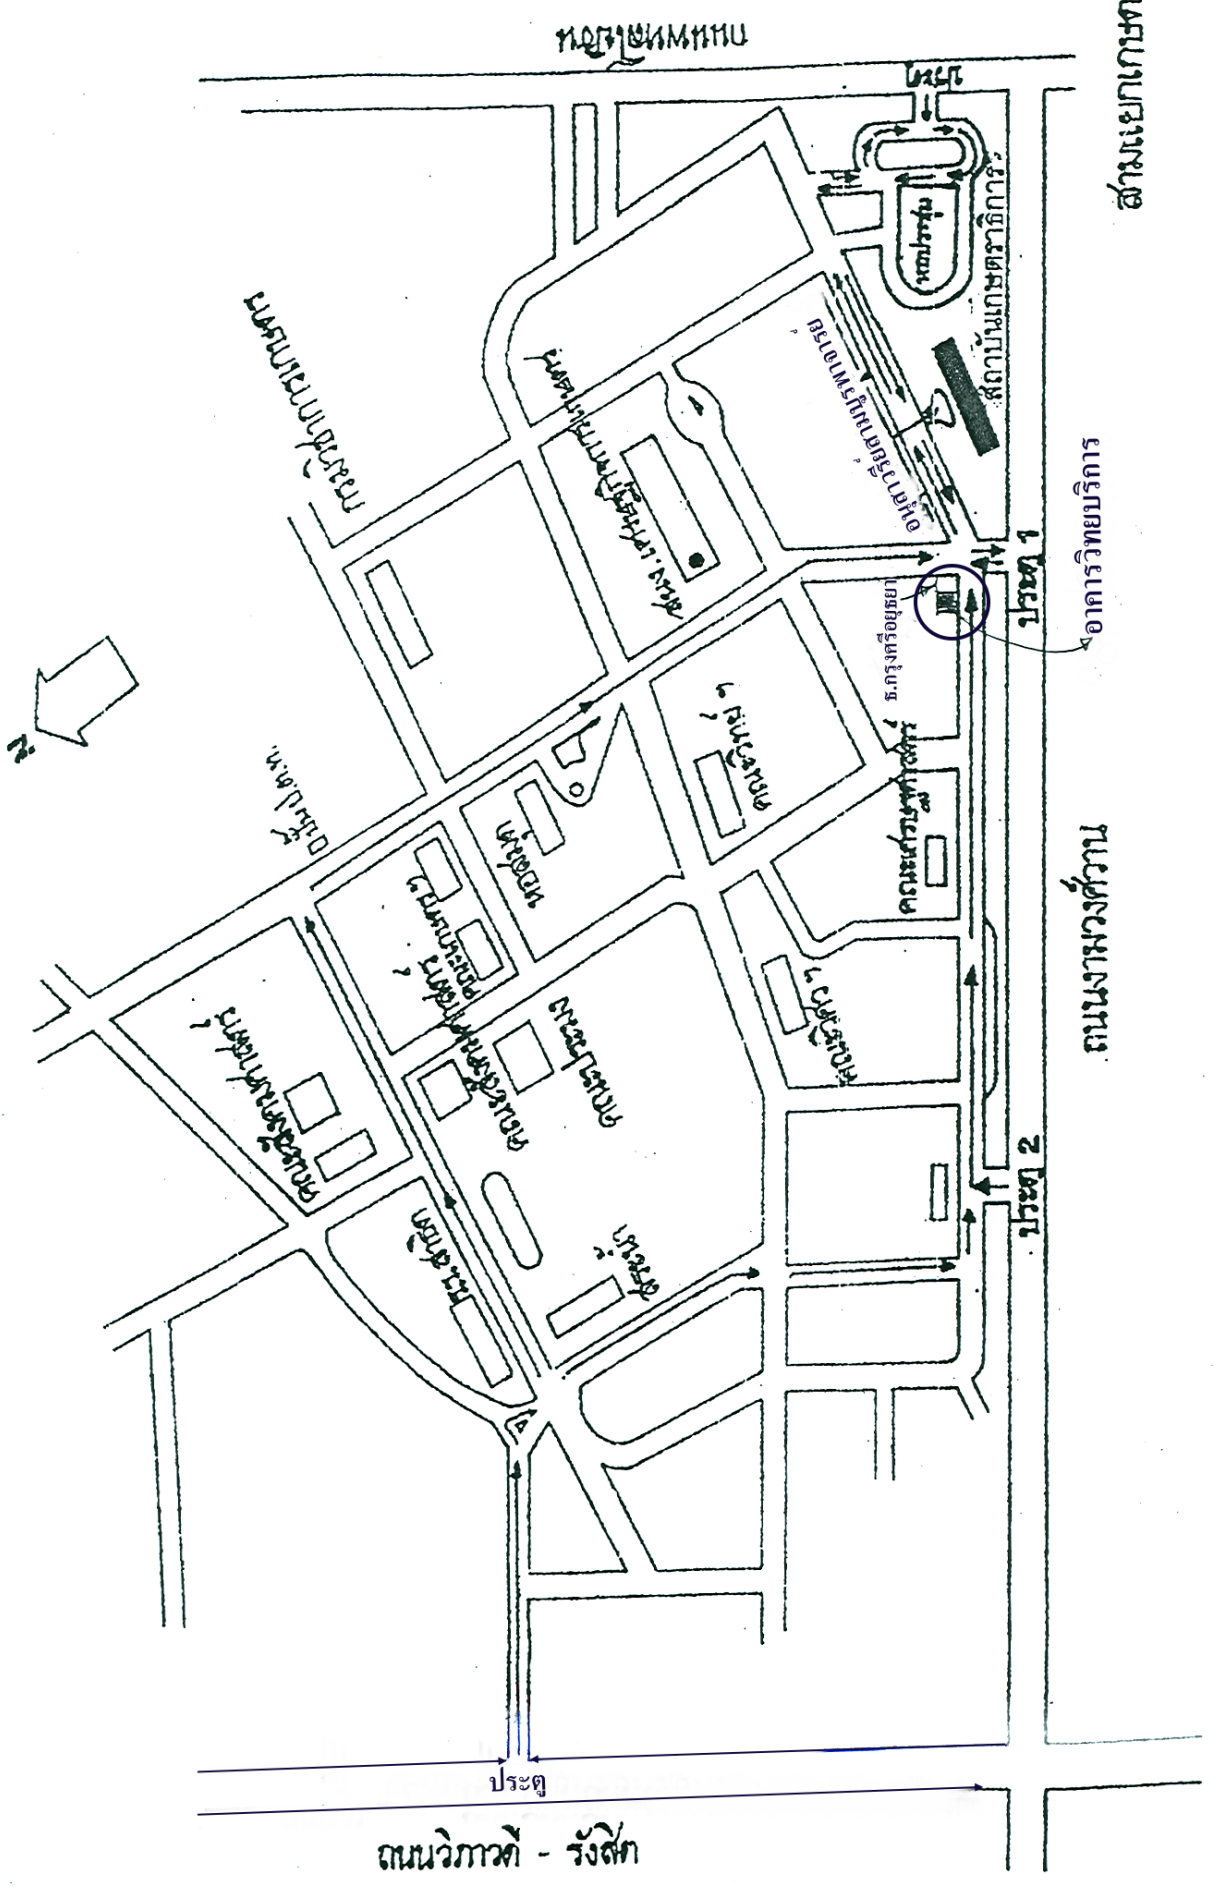

แผนที่ตั้ง สถาบันเกษตรราธิการ โทร/โทรสาร 0-2940-5596 0-2940-5593-4
อยู่ในบริเวณมหาวิทยาลัยเกษตรศาสตร์ บางเขน หลังอนุสาวรีย์สามบูรพาจารย์

ถนนวิภาวดี - รังสิต

ถนนพหลโยธิน

อาคารวิทยบริการ

สามแยกเกษตร

ประตู 2

ประตู 1

ถนนพญาไท

ประตู